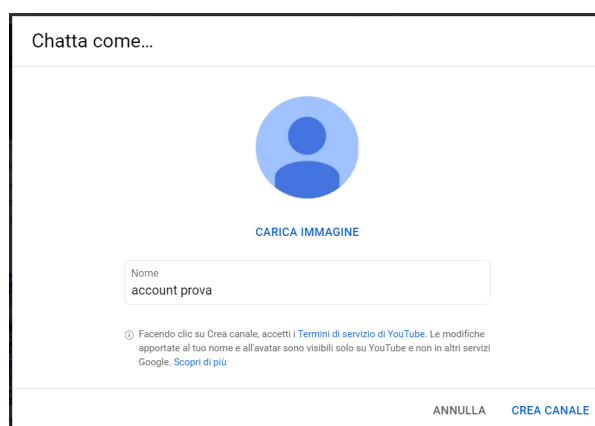

Come usare la chat di YouTube per fare domande

1) Effettua l'accesso a Youtube, in alto a destra

2) Crea un canale per partecipare...

3) Seleziona un account e crea il canale

**4) Questa schermata indica l'avvenuta creazione del canale.
Torna alla pagina dello streaming (cliccando due volte su "indietro" oppure aprendo nuovamente il link dello streaming)**